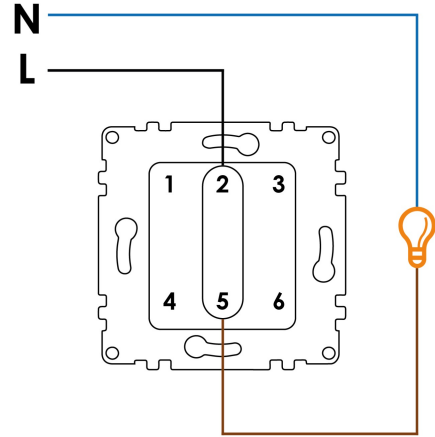

Interruptor Simples - EP

Características / Technical Attributes

Tabela de Referências / Reference Table

EP-01-W - branco
EP-01-B - preto

Marca	Wesa
Acabamento	Branco Brilho Preto mate
Proteção	IP20
Tensão	100-250V AC
Amperagem	10A
Instalação	Empotrable
Dimensão	84X84X40 mm
Material	PC
Inclui	Marco individual