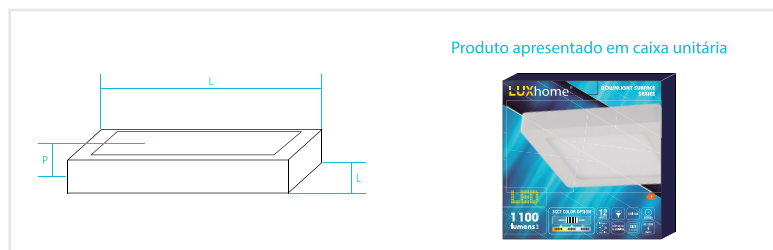

PARÂMETROS APÓS INSTALAÇÃO - APLICAÇÃO EM TETO	
IP 20	-Protegido contra objetos sólidos superiores a 12mm
IP 44	-Protegido contra objetos sólidos superiores a 1mm -Protegido contra salpicaduras de água

ESPECIFICAÇÕES TÉCNICAS

Designação	DOWNLIGHT
Potência	12W
Suporte/casquilho	n/a
Material	alumínio + PS
Cor/acabamento	branco
Medidas	L 170 x L 170 x P 32mm
Classe proteção	II
Voltagem	AC175-265V 50-60Hz
Índice de proteção	IP44/20

CARACTERÍSTICAS DO LED

Potência	12W
Fluxo luminoso	±1100 lm
Temp. luz	3CCT 3000-4000-6000K
IRC(RA)	>80
Tipo de LED	SMD 2835
LED CHIP	Sanan® CHIP
Ang. abertura	120°
On/Off	±20,000
Vida útil	±30,000h
Etiq. Energética	F