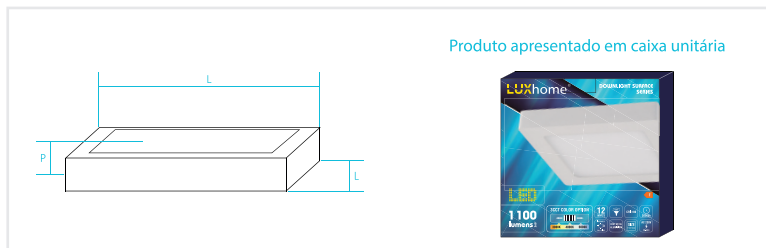

LUXhome®

REFERÊNCIA

LG05318

EAN-13

5609647053186

Principais características e vantagens:

- Produto equipado com LED;
- Equipado com difusor branco translúcido, para um bom efeito de difusão de luz;
- Com boa capacidade de iluminação;
- Indicado para inúmeras aplicações, tais como, cozinhas, escritórios, etc.;
- Composição em alumínio.

PARÂMETROS APÓS INSTALAÇÃO - APLICAÇÃO EM TETO	
IP 20	-Protegido contra objetos sólidos superiores a 12mm
IP 44	-Protegido contra objetos sólidos superiores a 1mm -Protegido contra salpicaduras de água

ESPECIFICAÇÕES TÉCNICAS

Designação	DOWNLIGHT
Potência	18W
Suporte/casquilho	n/a
Material	alumínio + PS
Cor/acabamento	branco
Medidas	L 220 x L 220 x P 32mm
Classe proteção	II
Voltagem	AC175-265V 50-60Hz
Índice de proteção	IP44/20

CARACTERÍSTICAS DO LED

Potência	18W
Fluxo luminoso	±1600 lm
Temp. luz	3CCT 3000-4000-6000K
IRC(RA)	>80
Tipo de LED	SMD 2835
LED CHIP	Sanan® CHIP
Ang. abertura	120°
On/Off	±20,000
Vida útil	±30,000h
Etiq. Energética	F