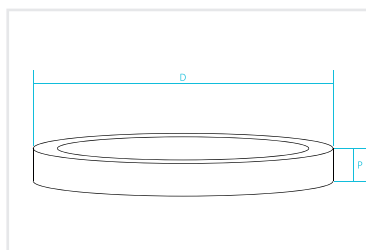

PARÂMETROS APÓS INSTALAÇÃO - APLICAÇÃO EM TETO	
IP 20	-Protegido contra objetos sólidos superiores a 12mm
IP 44	-Protegido contra objetos sólidos superiores a 1mm -Protegido contra salpicaduras de água

Produto apresentado em caixa unitária

ESPECIFICAÇÕES TÉCNICAS

Designação	DOWNLIGHT
Potência	12W
Suporte/casquilho	n/a
Material	alumínio + PS
Cor/acabamento	branco
Medidas	D 170 x P 32mm
Classe proteção	II
Voltagem	AC175-265V 50-60Hz
Índice de proteção	IP44/20

CARACTERÍSTICAS DO LED

Potência	12W
Fluxo luminoso	±1100 lm
Temp. luz	3CCT 3000-4000-6000K
IRC(RA)	>80
Tipo de LED	SMD 2835
LED CHIP	Sanan® CHIP
Ang. abertura	120°
On/Off	±20,000
Vida útil	±30,000h
Etiq. Energética	F