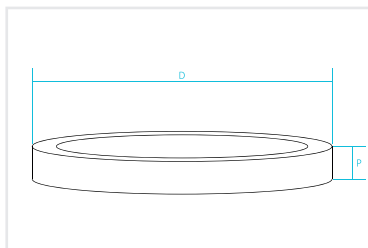

Principais características e vantagens:

- Produto equipado com LED;
- Equipado com difusor branco translúcido, para um bom efeito de difusão de luz;
- Com boa capacidade de iluminação;
- Indicado para inúmeras aplicações, tais como, cozinhas, escritórios, etc.;
- Composição em alumínio.

PARÂMETROS APÓS INSTALAÇÃO - APLICAÇÃO EM TETO	
IP 20	-Protegido contra objetos sólidos superiores a 12mm
IP 44	-Protegido contra objetos sólidos superiores a 1mm -Protegido contra salpicaduras de água