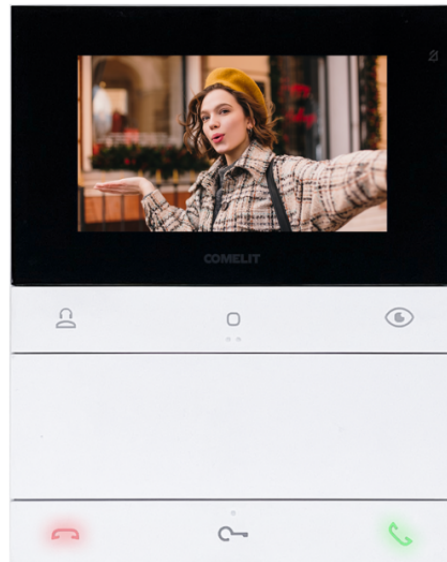

**PL6721****VÍDEO-INT. PEOPLE ALTA-VOZ 4.3. SB2**

Vídeo-intercomunicador a cores série People para sistema Simplebus2. Versão alta-voz com ecrã de 4,3"/16:9. O vídeo-intercomunicador pode ser programado, mesmo quando está desligado, a partir de um smartphone, utilizando a aplicação MyComelit, que pode ser transferida gratuitamente. É fornecido com suporte metálico de montagem na parede para uma fixação estável e forte e borne de derivação de linha. Possui 6 botões mecânicos na parte frontal com ícones que identificam a função definida de fábrica. 3 botões são retroiluminados para facilitar a utilização: verde para a função "activação do som", vermelho para a função "fim da comunicação" e branco para a função "fechadura eléctrica". 3 botões são programáveis e já estão configurados para chamar a central de portaria, comandar um actuador e efectuar o acendimento automático. Os botões centrais de cada fila possuem guias tácteis para pessoas com deficiência visual. No lado direito do vídeo-intercomunicador existem botões para activar o modo Silencioso com um indicador luminoso vermelho e ícone correspondente, e botões para aceder ao menu e ajustar a luminosidade, contraste, cor e volume da campainha. Está equipado, de série, com botão de chamada da campainha externa que também pode ser programado para outras funções. Dimensões (LxAxP): 135x170x23 mm.

PL6721

VÍDEO-INT. PEOPLE ALTA-VOZ 4.3. SB2

DADOS GERAIS

Altura (mm)	170
Largura (mm)	135
Profundidade (mm)	23
Peso do produto (g)	430
Cor do produto	Branco RAL9003, Preto RAL9005
Tipo de revestimento	ABS, PMMA
Montagem na parede	Sim
Montagem numa base de mesa	Sim, com um acessório dedicado