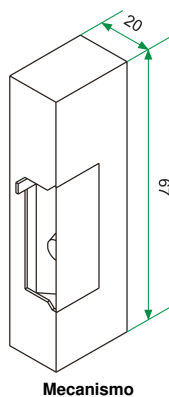

Referencia: CV-24EP/UNI/SF
Código de producto: 20600255
Código EAN: 8429898025049

Características principales

- **Funcionamiento automático**, que con una sola pulsación se desbloquea el abrepuertas, volviéndose a bloquear cuando se cierra la puerta.
- **Escudo no incluido**
- **Función de desbloqueo**, que permite abrir la puerta en cualquier instante con solo empujarla
- Carcasa fabricada en aleación ligera de **67 X 20,5 X 28,5 mm**
- Pestillo ajustable 5mm
- Profundidad de pestillo 7mm
- Funcionamiento **dual** de **12V-24V AC** (250-510mA) o **12V-24V DC** (300-600mA)
- Compatible con los sistemas **G+**, **G2+** y **4+n**

Información adicional

- Dimensiones:

Accesorios

- ESCUDO L/INOX LARGO
- ESCUDO M/INOX MEDIO
- ESCUDO SU/G SUPERFICIE
- ESCUDO L/G LARGO
- ESCUDO C/G CORTO

Visita en el sitio web: <https://www.golmar.es/productos/cv-24ep-uni-sf>